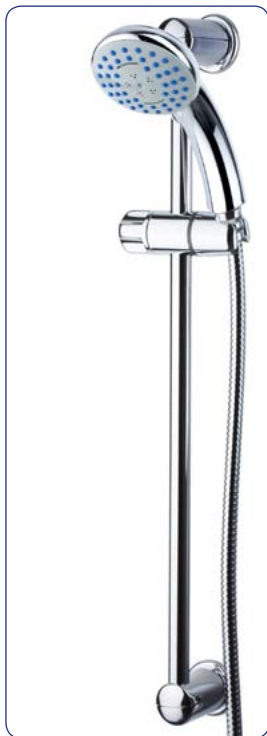

**56520
SIMPLEJET**

- 3 режима с функцией массажа;
- система защиты и очистки от известковых отложений;
- стойка с регулируемым креплением 60 см и держателем;
- металлический шланг 1,5 м с настенным держателем.